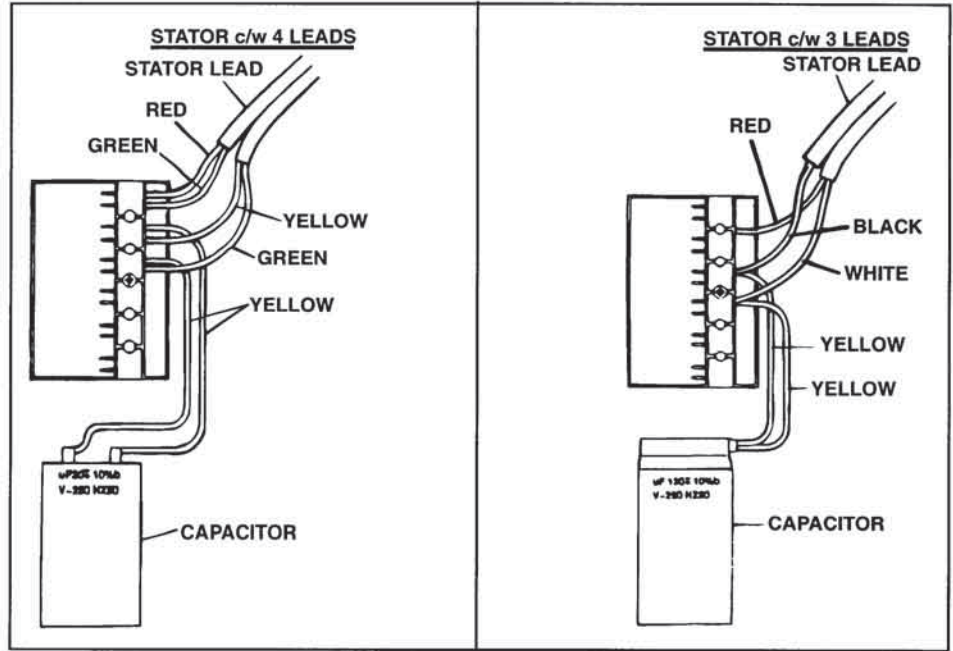

# SCHAAP TOOLS & PARTS

WWW.SCHAAPTOOLS.NL

GEREEDSCHAP REPARATIE NEN-KEURING BEVEILIGING  
WINKELCENTRUM CRONJÉ - REITZSTRAAT 1 - 2021 TM HAARLEM

**COLOUR KEY**

ENGLISH	FRENCH	ITALIAN	GERMAN
BLACK	NOIR	NERO	SCHWARZ
WHITE	BLANC	BIANCO	WEISS
BROWN	BRUN	MARRONE	BRAUN
BLUE	BLEU	BLU	BLAU
RED	ROUGE	ROSSO	ROT
YELLOW	JAUNE	GIALLO	GELB
GREEN	VERT	VERDE	GRÜN