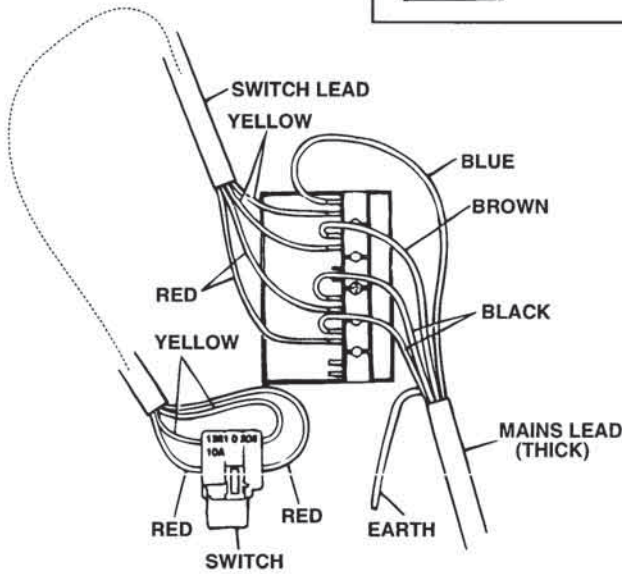

# SCHAAP TOOLS & PARTS

WWW.SCHAAPTOOLS.NL

GEREEDSCHAP REPARATIE NEN-KEURING BEVEILIGING  
WINKELCENTRUM CRONJÉ - REITZSTRAAT 1 - 2021 TM HAARLEM

**COLOUR KEY**

ENGLISH	FRENCH	ITALIAN	GERMAN
BLACK	NOIR	NERO	SCHWARZ
WHITE	BLANC	BIANCO	WEISS
BROWN	BRUN	MARRONE	BRAUN
BLUE	BLEU	BLU	BLAU
RED	ROUGE	ROSSO	ROT
YELLOW	JAUNE	GIALLO	GELB
GREEN	VERT	VERDE	GRÜN