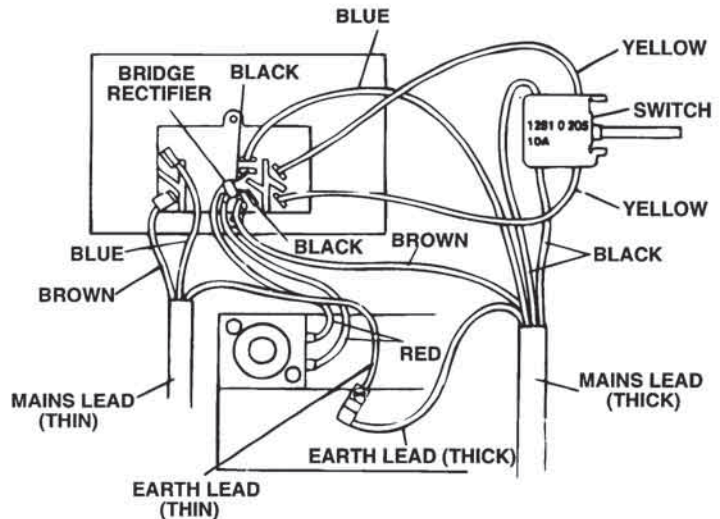

# SCHAAP TOOLS & PARTS

WWW.SCHAAPTOOLS.NL

GEREEDSCHAP REPARATIE NEN-KEURING BEVEILIGING  
WINKELCENTRUM CRONJÉ - REITZSTRAAT 1 - 2021 TM HAARLEM

**COLOUR KEY**

ENGLISH	FRENCH	ITALIAN	GERMAN
BLACK	NOIR	NERO	SCHWARZ
WHITE	BLANC	BIANCO	WEISS
BROWN	BRUN	MARRONE	BRAUN
BLUE	BLEU	BLU	BLAU
RED	ROUGE	ROSSO	ROT
YELLOW	JAUNE	GIALLO	GELB
GREEN	VERT	VERDE	GRÜN