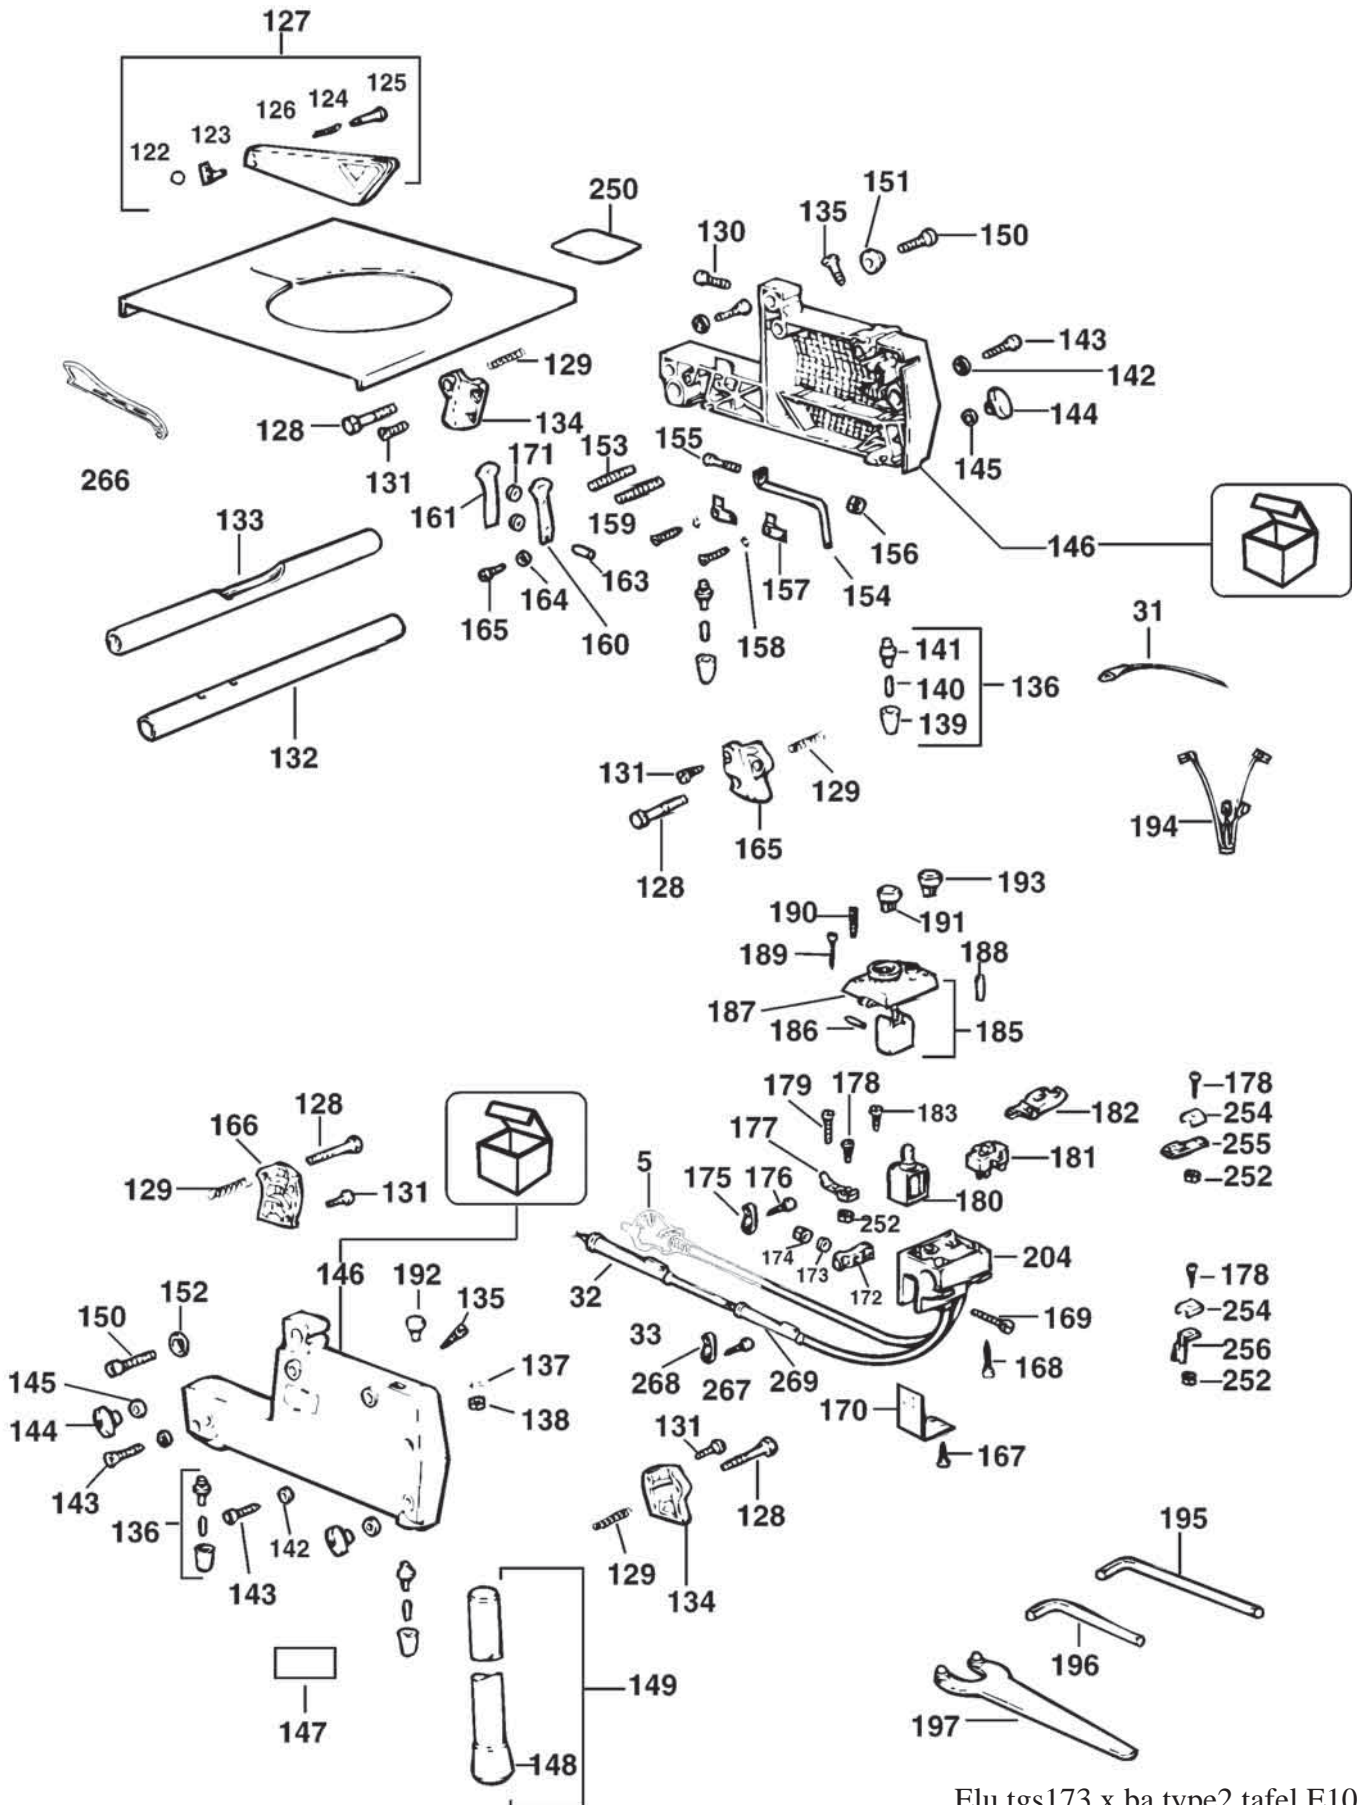

SCHAAP TOOLS & PARTS

GEREEDSCHAP REPARATIE NEN-KEURING BEVEILIGING
WINKELCENTRUM CRONJÉ - REITZSTRAAT 1 - 2021 TM HAARLEM

Elu tgs173 x ba type2 tafel E10700