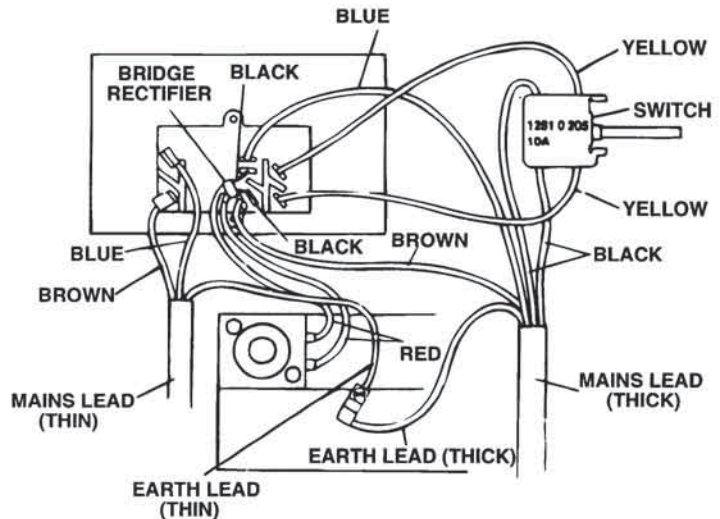

SCHAAP TOOLS & PARTS

WWW.SCHAAPTOOLS.NL

GEREEDSCHAP REPARATIE NEN-KEURING BEVEILIGING
WINKELCENTRUM CRONJÉ - REITZSTRAAT 1 - 2021 TM HAARLEM

COLOUR KEY

ENGLISH	FRENCH	ITALIAN	GERMAN
BLACK	NOIR	NERO	SCHWARZ
WHITE	BLANC	BIANCO	WEISS
BROWN	BRUN	MARRONE	BRAUN
BLUE	BLEU	BLU	BLAU
RED	ROUGE	ROSSO	ROT
YELLOW	JAUNE	GIALLO	GELB
GREEN	VERT	VERDE	GRÜN