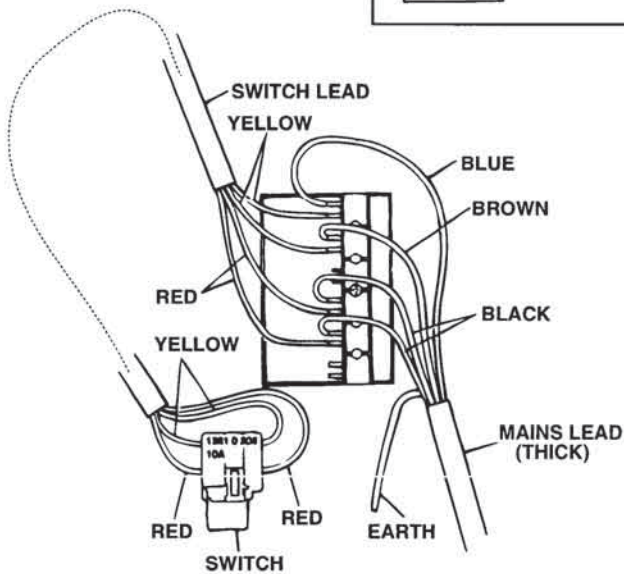

SCHAAP TOOLS & PARTS

WWW.SCHAAPTOOLS.NL

GEREEDSCHAP REPARATIE NEN-KEURING BEVEILIGING
WINKELCENTRUM CRONJÉ - REITZSTRAAT 1 - 2021 TM HAARLEM

COLOUR KEY

ENGLISH	FRENCH	ITALIAN	GERMAN
BLACK	NOIR	NERO	SCHWARZ
WHITE	BLANC	BIANCO	WEISS
BROWN	BRUN	MARRONE	BRAUN
BLUE	BLEU	BLU	BLAU
RED	ROUGE	ROSSO	ROT
YELLOW	JAUNE	GIALLO	GELB
GREEN	VERT	VERDE	GRÜN