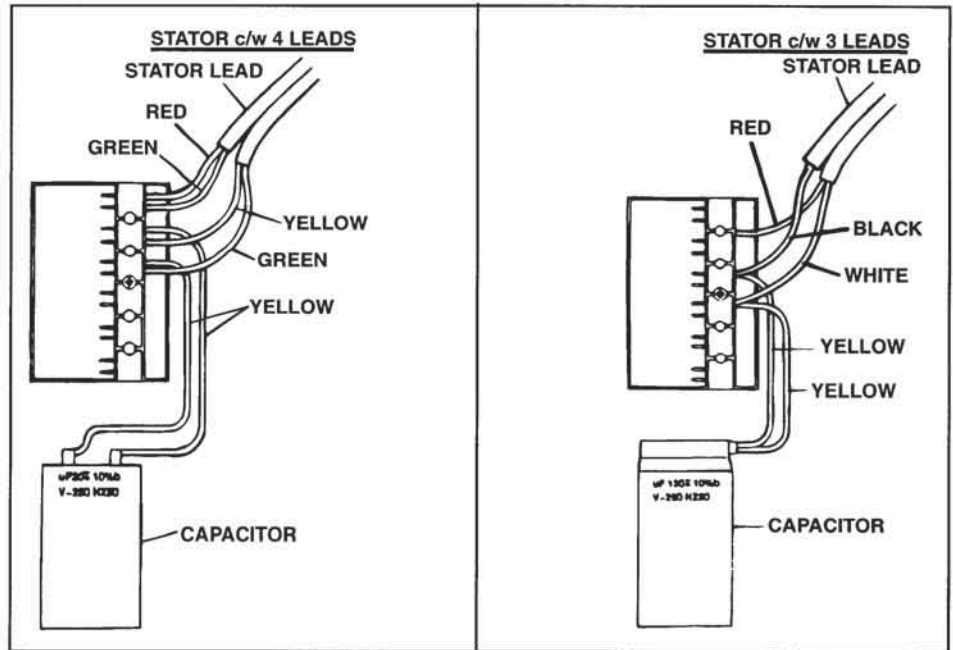

SCHAAP TOOLS & PARTS

WWW.SCHAAPTOOLS.NL

GEREEDSCHAP REPARATIE NEN-KEURING BEVEILIGING
WINKELCENTRUM CRONJÉ - REITZSTRAAT 1 - 2021 TM HAARLEM

COLOUR KEY

ENGLISH	FRENCH	ITALIAN	GERMAN
BLACK	NOIR	NERO	SCHWARZ
WHITE	BLANC	BIANCO	WEISS
BROWN	BRUN	MARRONE	BRAUN
BLUE	BLEU	BLU	BLAU
RED	ROUGE	ROSSO	ROT
YELLOW	JAUNE	GIALLO	GELB
GREEN	VERT	VERDE	GRÜN