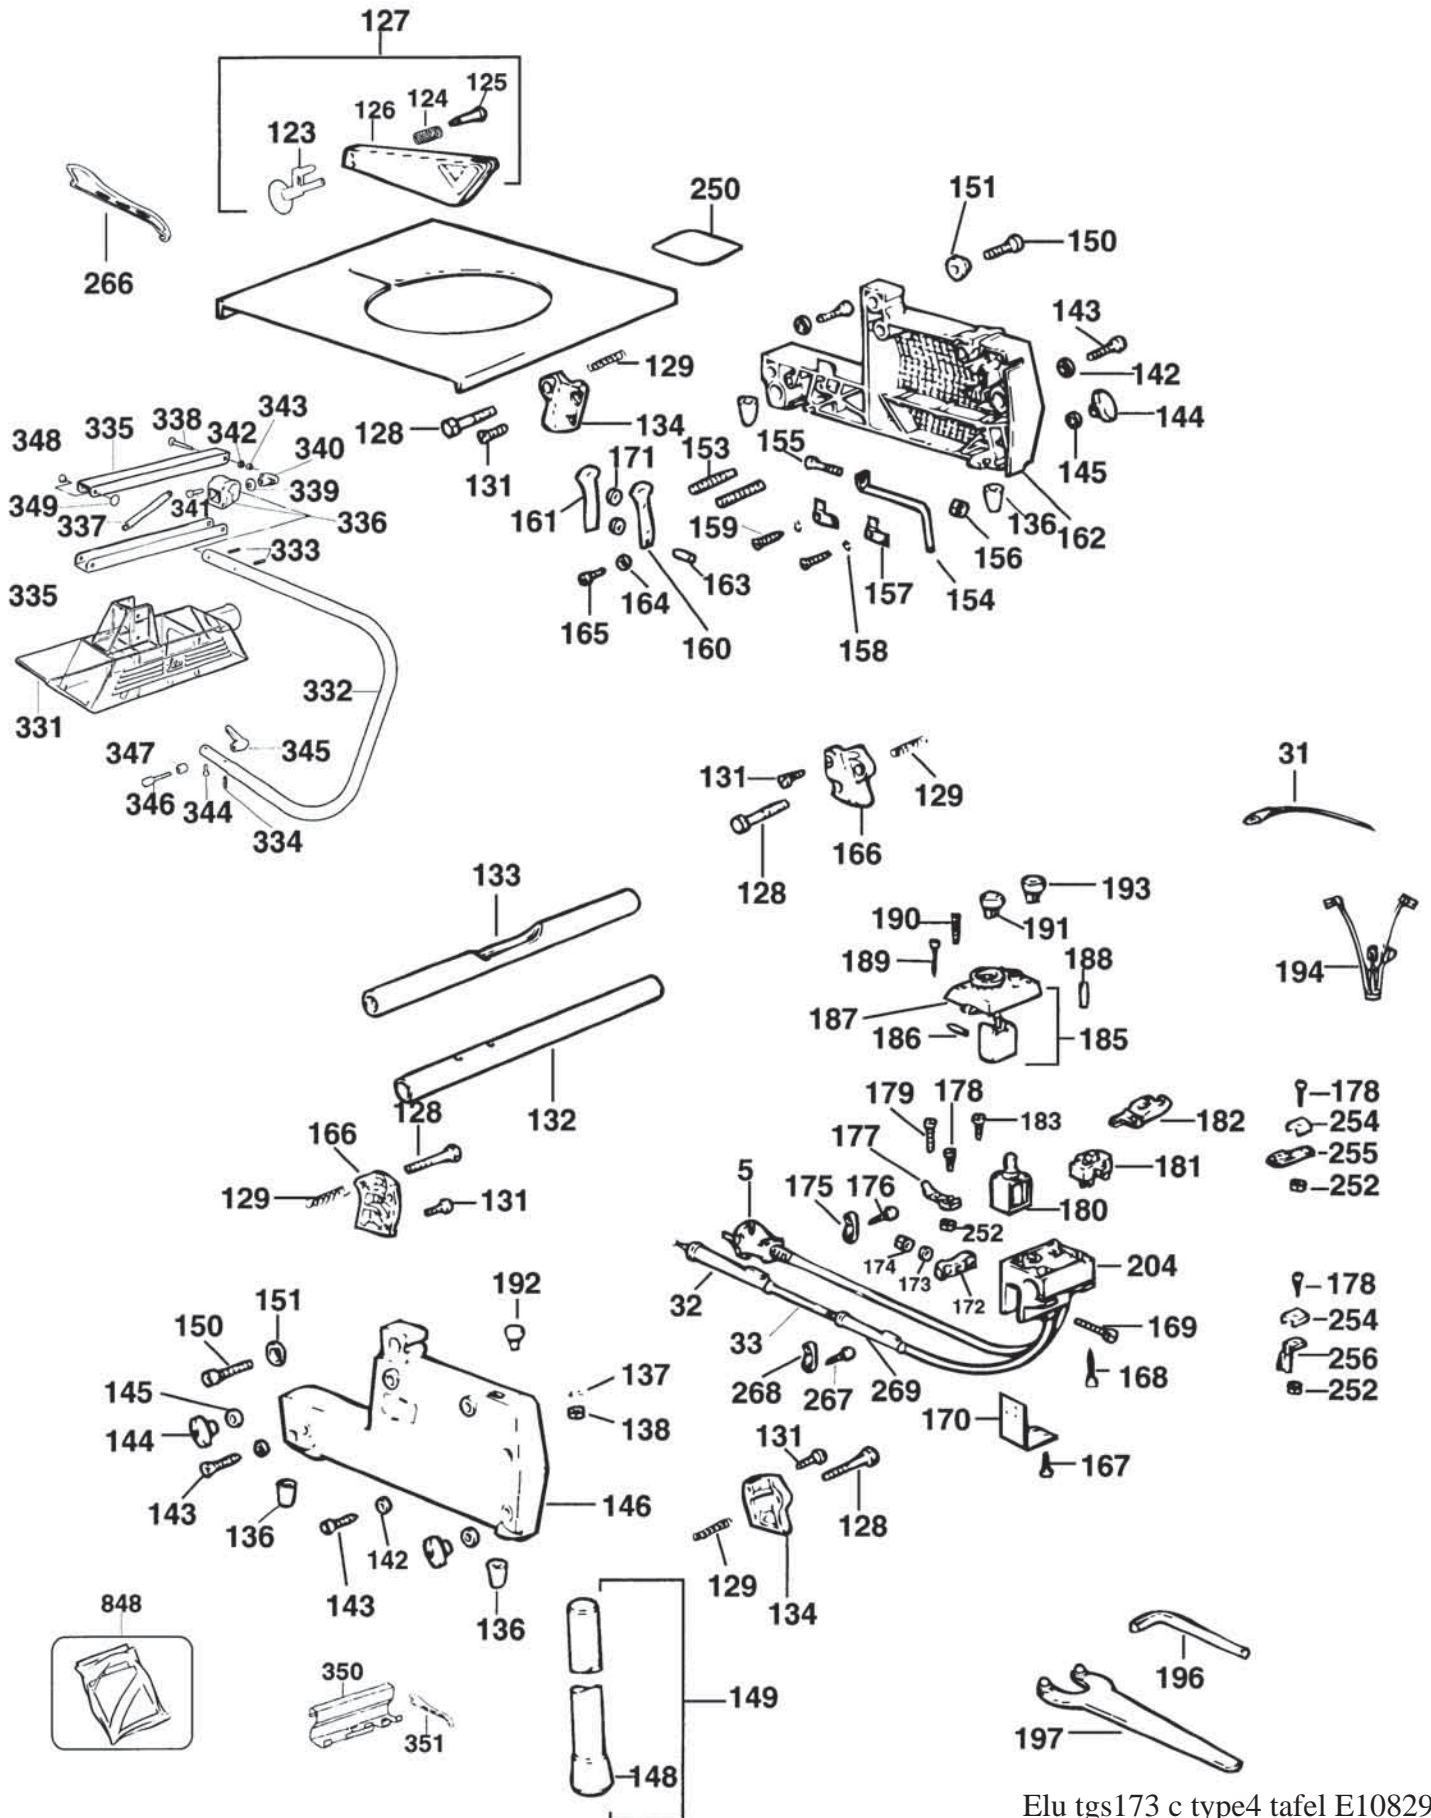

# SCHAAP TOOLS & PARTS

GEREEDSCHAP REPARATIE NEN-KEURING BEVEILIGING  
WINKELCENTRUM CRONJÉ - REITZSTRAAT 1 - 2021 TM HAARLEM

Elu tgs173 c type4 tafel E10829